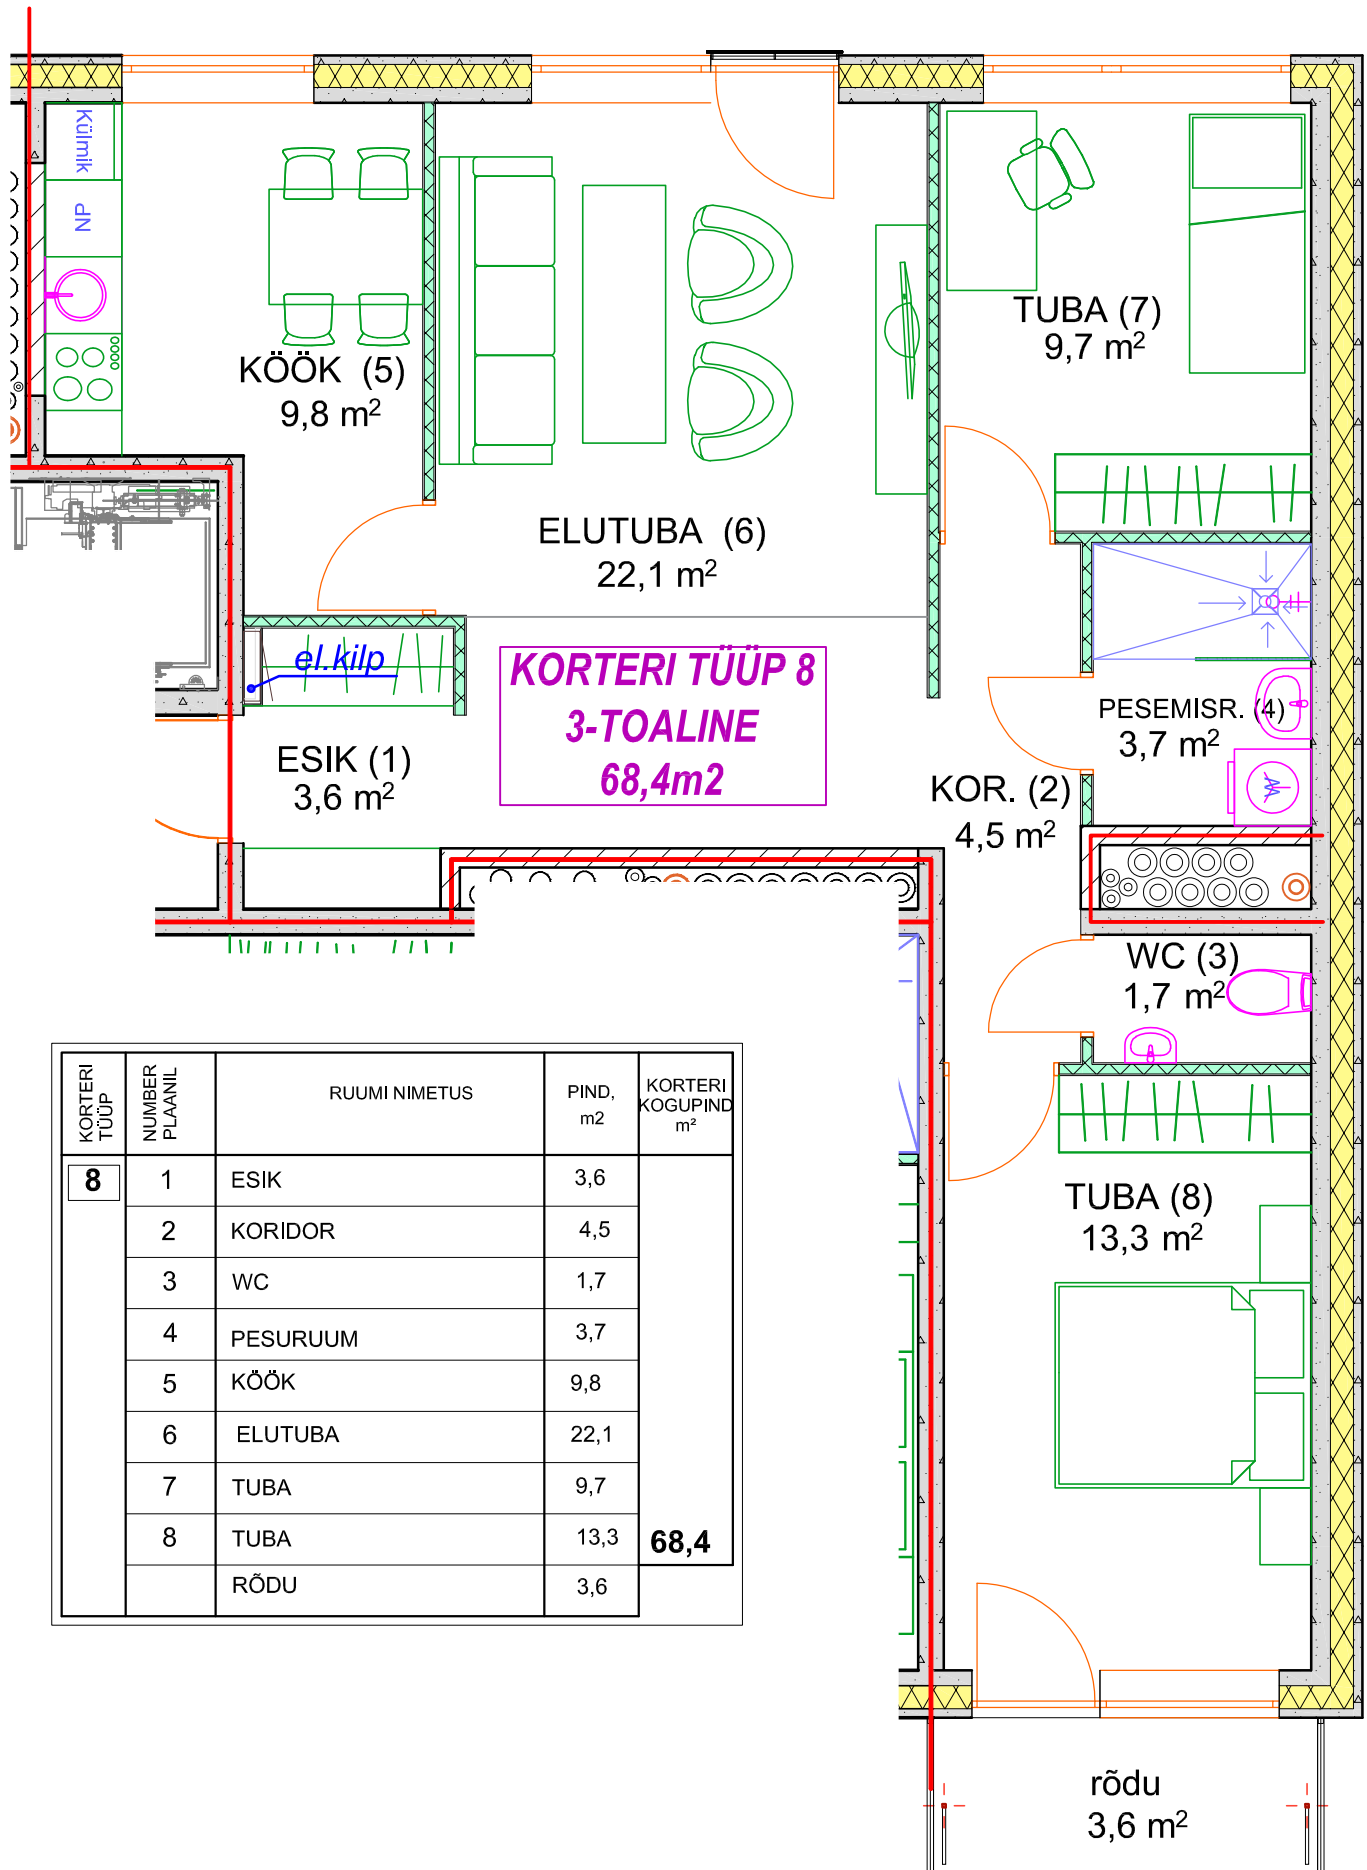

KORTERI TÜÜP 8

KORTERID 36; 40; 44; 48; 52; 56; 60; 64

KORTERI TÜÜP	NUMBER PLAANIL	RUUMI NIMETUS	PIND, m ²	KORTERI KOGUPIND m ²
8	1	ESIK	3,6	68,4
	2	KORIDOR	4,5	
	3	WC	1,7	
	4	PESURUUM	3,7	
	5	KÖÖK	9,8	
	6	ELUTUBA	22,1	
	7	TUBA	9,7	
	8	TUBA	13,3	
	RÕDU	3,6		