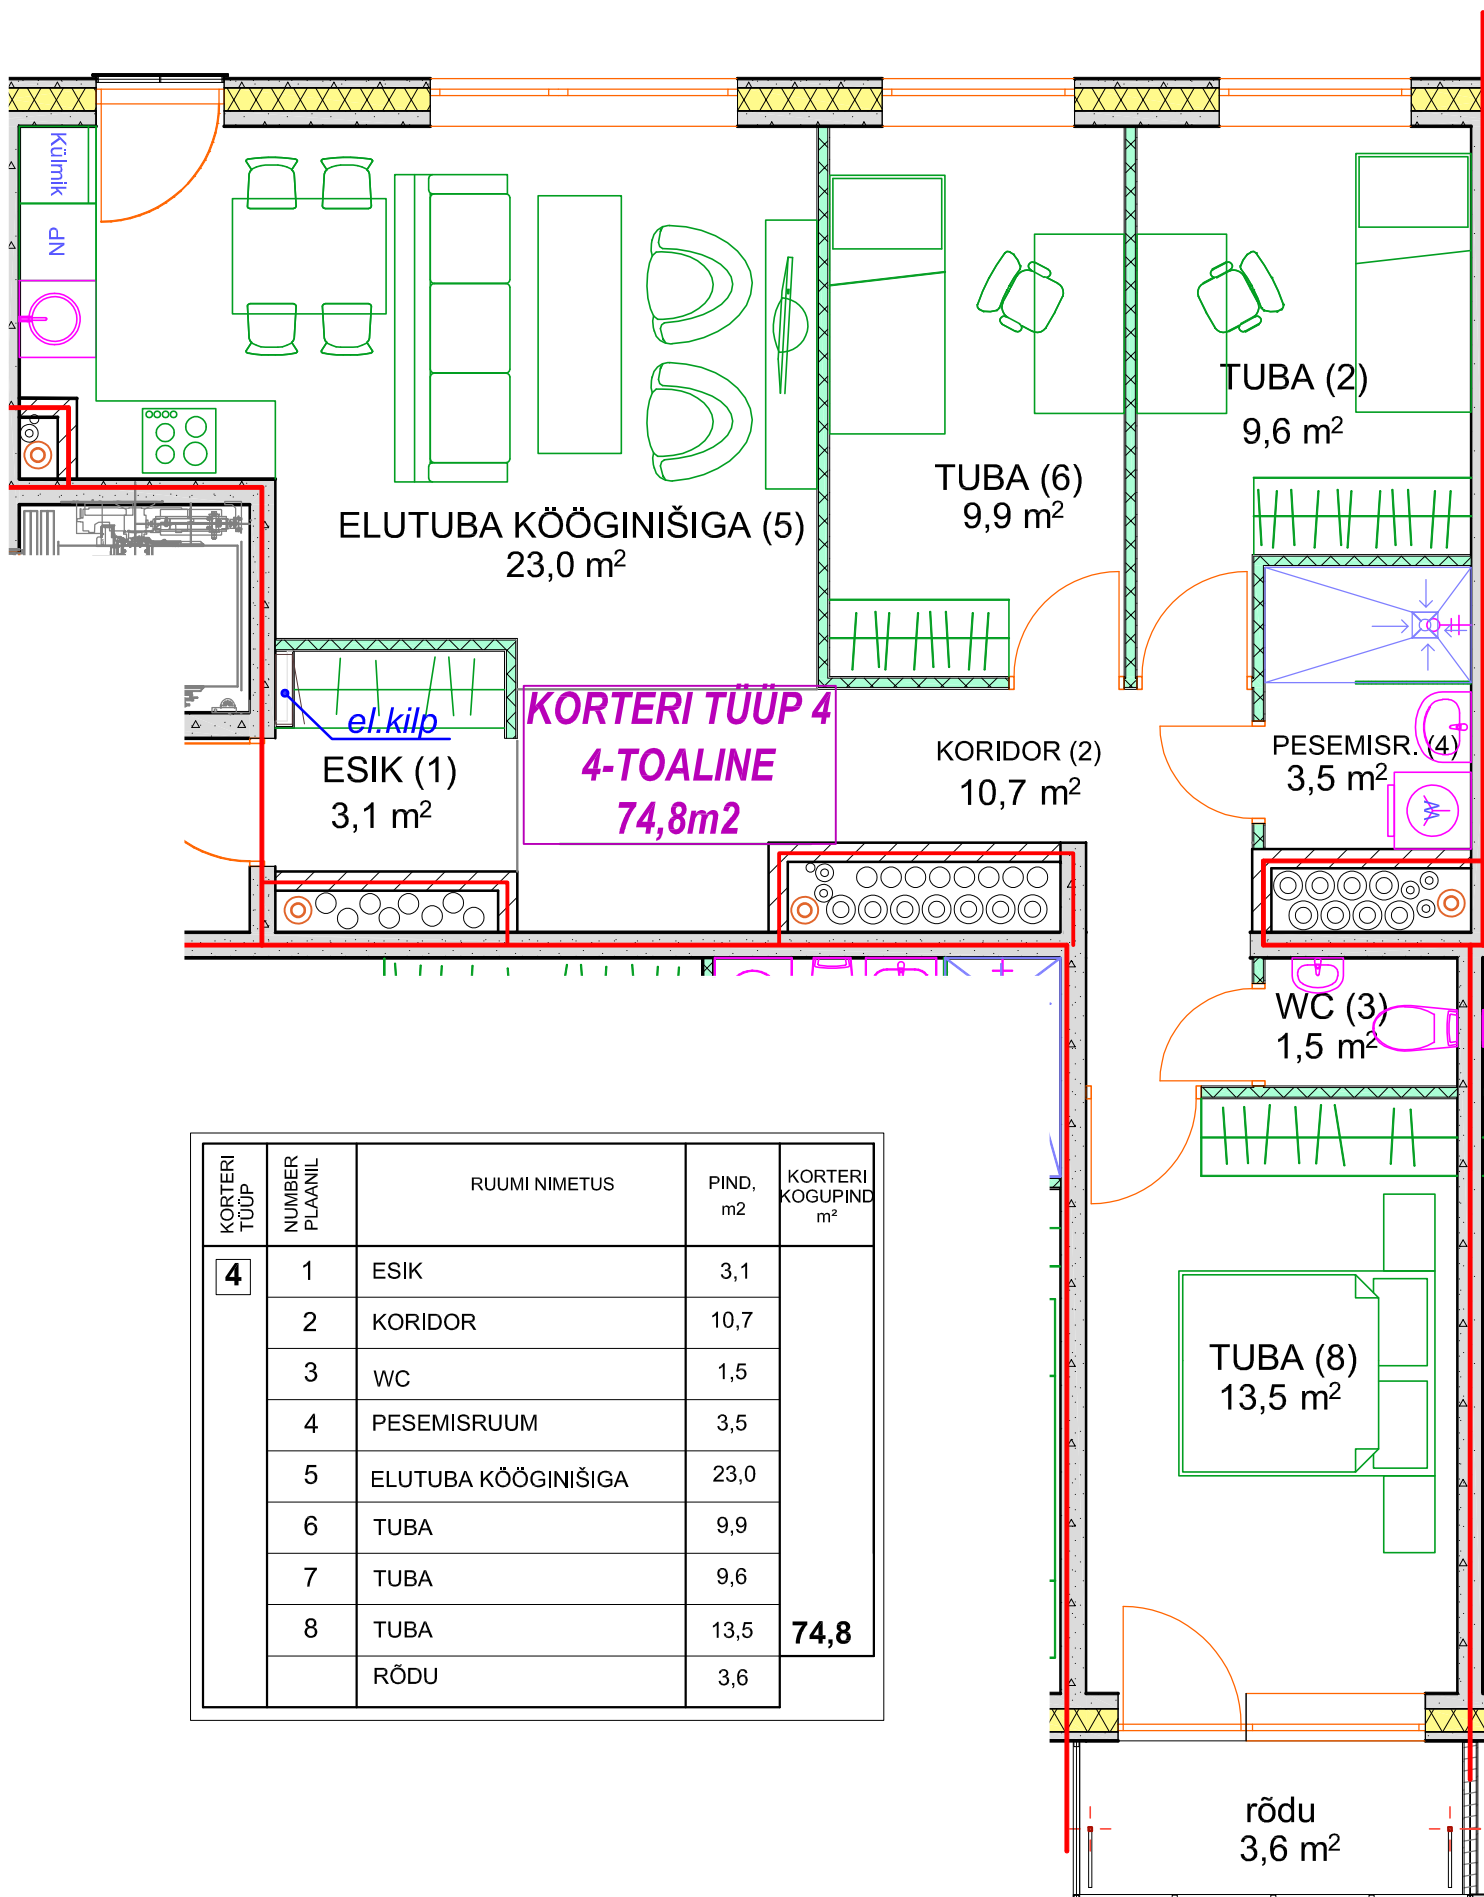

KORTERI TÜÜP 4

KORTERID 4; 8; 12; 16; 20; 24; 28; 32

| KORTERI TUUP | NUMBER PLAANIL | RUUMI NIMETUS | PIND, m ² | KORTERI KOGUPIND m ² |
|--------------|----------------|---------------------|----------------------|---------------------------------|
| 4 | 1 | ESIK | 3,1 | 74,8 |
| | 2 | KORIDOR | 10,7 | |
| | 3 | WC | 1,5 | |
| | 4 | PESEMISRUUM | 3,5 | |
| | 5 | ELUTUBA KÖÖGINIŠIGA | 23,0 | |
| | 6 | TUBA | 9,9 | |
| | 7 | TUBA | 9,6 | |
| | 8 | TUBA | 13,5 | |
| | RÕDU | 3,6 | | |