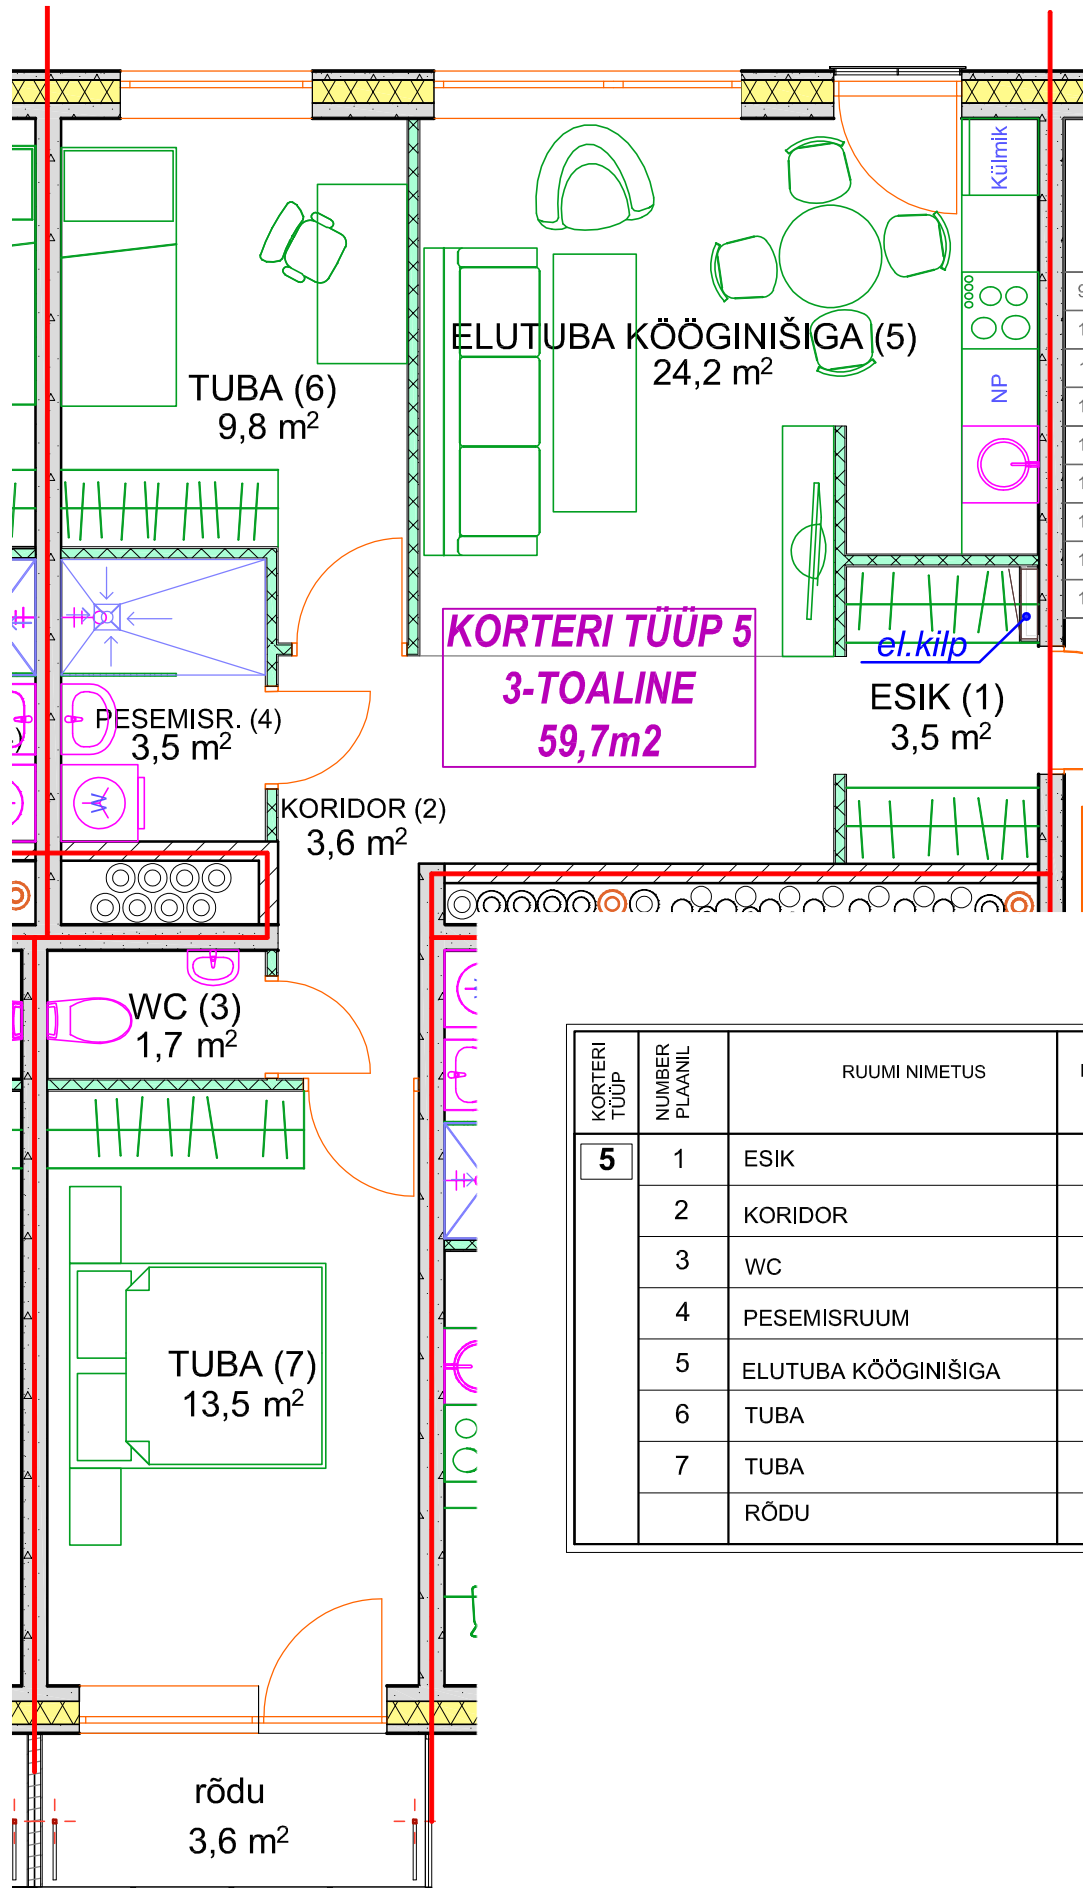

KORTERI TÜÜP 5

KORTERID 33; 37; 41; 45; 49; 53; 57; 61

KORTERI TÜÜP	NUMBER PLAANIL	RUUMI NIMETUS	PIND, m ²	KORTERI KOGUPIND m ²
5	1	ESIK	3,5	59,7
	2	KORIDOR	3,6	
	3	WC	1,7	
	4	PESEMISRUUM	3,5	
	5	ELUTUBA KÕÕGINIŠIGA	24,2	
	6	TUBA	9,8	
	7	TUBA	13,5	
		RÕDU	3,6	