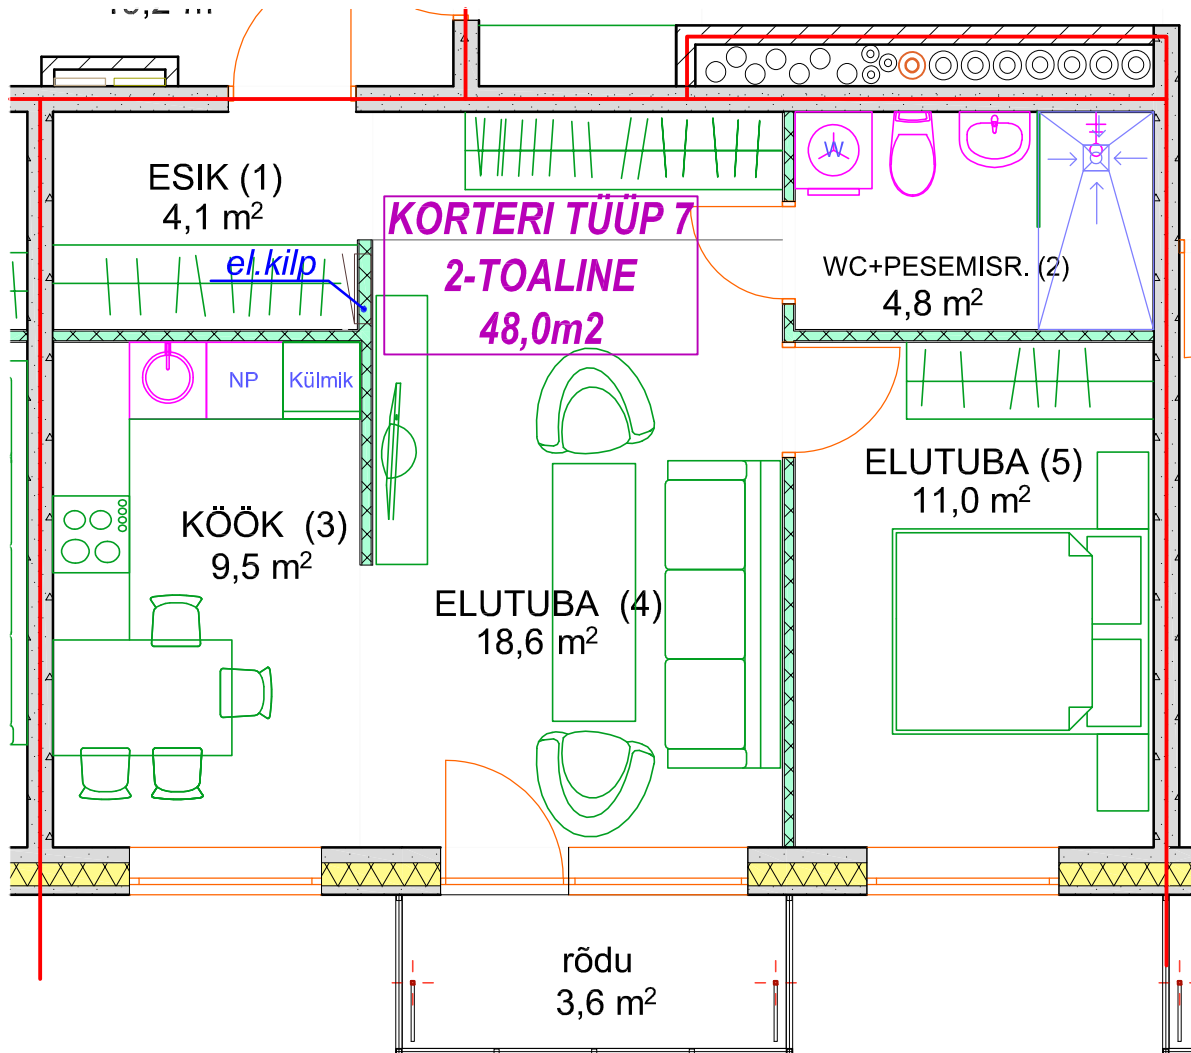

## KORTERID 35; 39; 43; 47; 51; 55; 59; 63

KORTERI TÜÜP	NUMBER PLAANIL	RUUMI NIMETUS	PIND, m <sup>2</sup>	KORTERI KOGUPIND m <sup>2</sup>
7	1	ESIK	4,1	48,0
	2	WC+PESEMISRUUM	4,8	
	3	KÖÖK	9,5	
	4	ELUTUBA	18,6	
	5	TUBA	11,0	
		RÕDU	3,6	