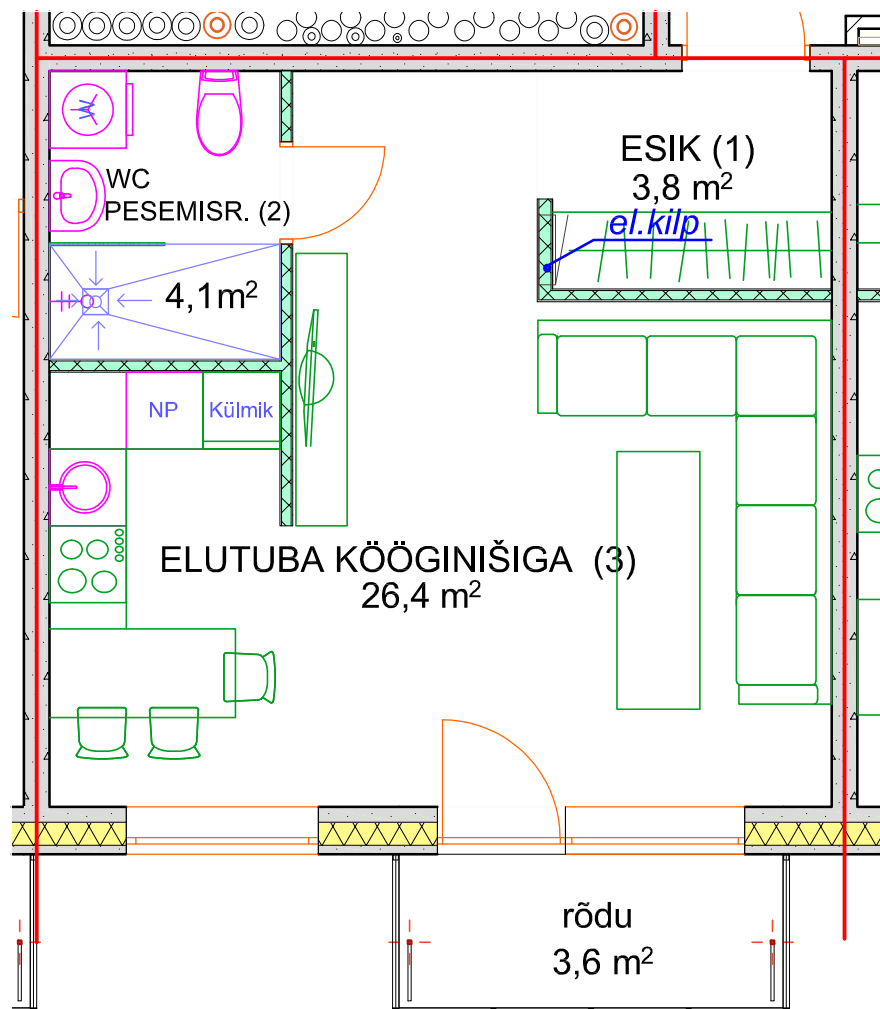

KORTERI TÜÜP 6

KORTERID 34; 38; 42; 46; 50; 54; 58; 62

KORTERI TÜÜP	NUMBER PLaanil	RUUMI NIMETUS	PIND, m ²	KORTERI KOGUPIND m ²
6	1	ESIK	3,8	34,3
	2	WC+PESEMISRUUM	4,1	
	3	ELUTUBA KÖÖGINIŠIGA	26,4	
		RÕDU	3,6	