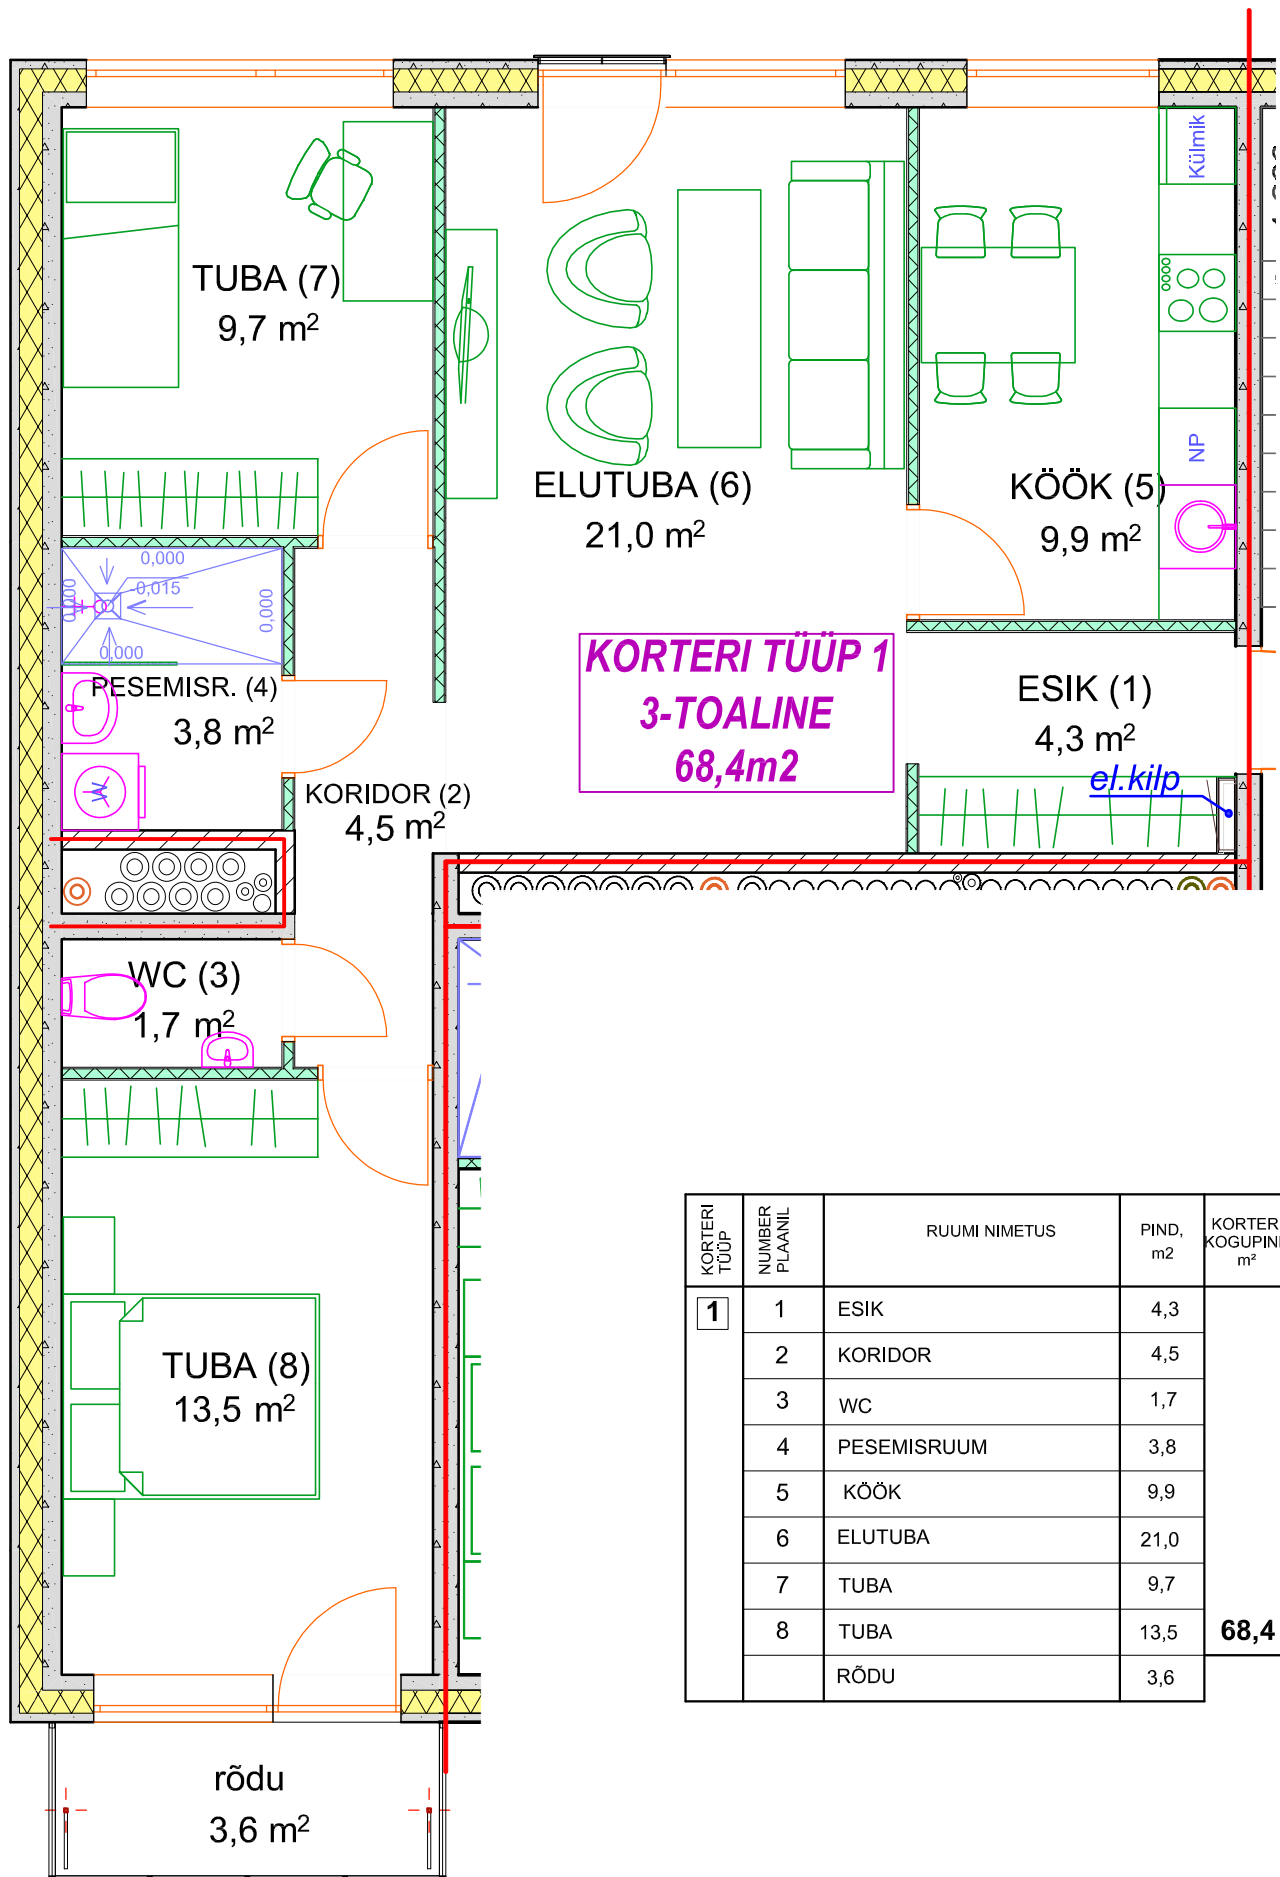

KORTERI TÜÜP 1

KORTERID 1; 5; 9; 13; 17; 21; 25; 29

KORTERI TÜÜP	NUMBER PLAANIL	RUUMI NIMETUS	PIND, m ²	KORTERI KOGUPIND m ²
1	1	ESIK	4,3	68,4
	2	KORIDOR	4,5	
	3	WC	1,7	
	4	PESEMISRUUM	3,8	
	5	KÖÖK	9,9	
	6	ELUTUBA	21,0	
	7	TUBA	9,7	
	8	TUBA	13,5	
	RÕDU	3,6		